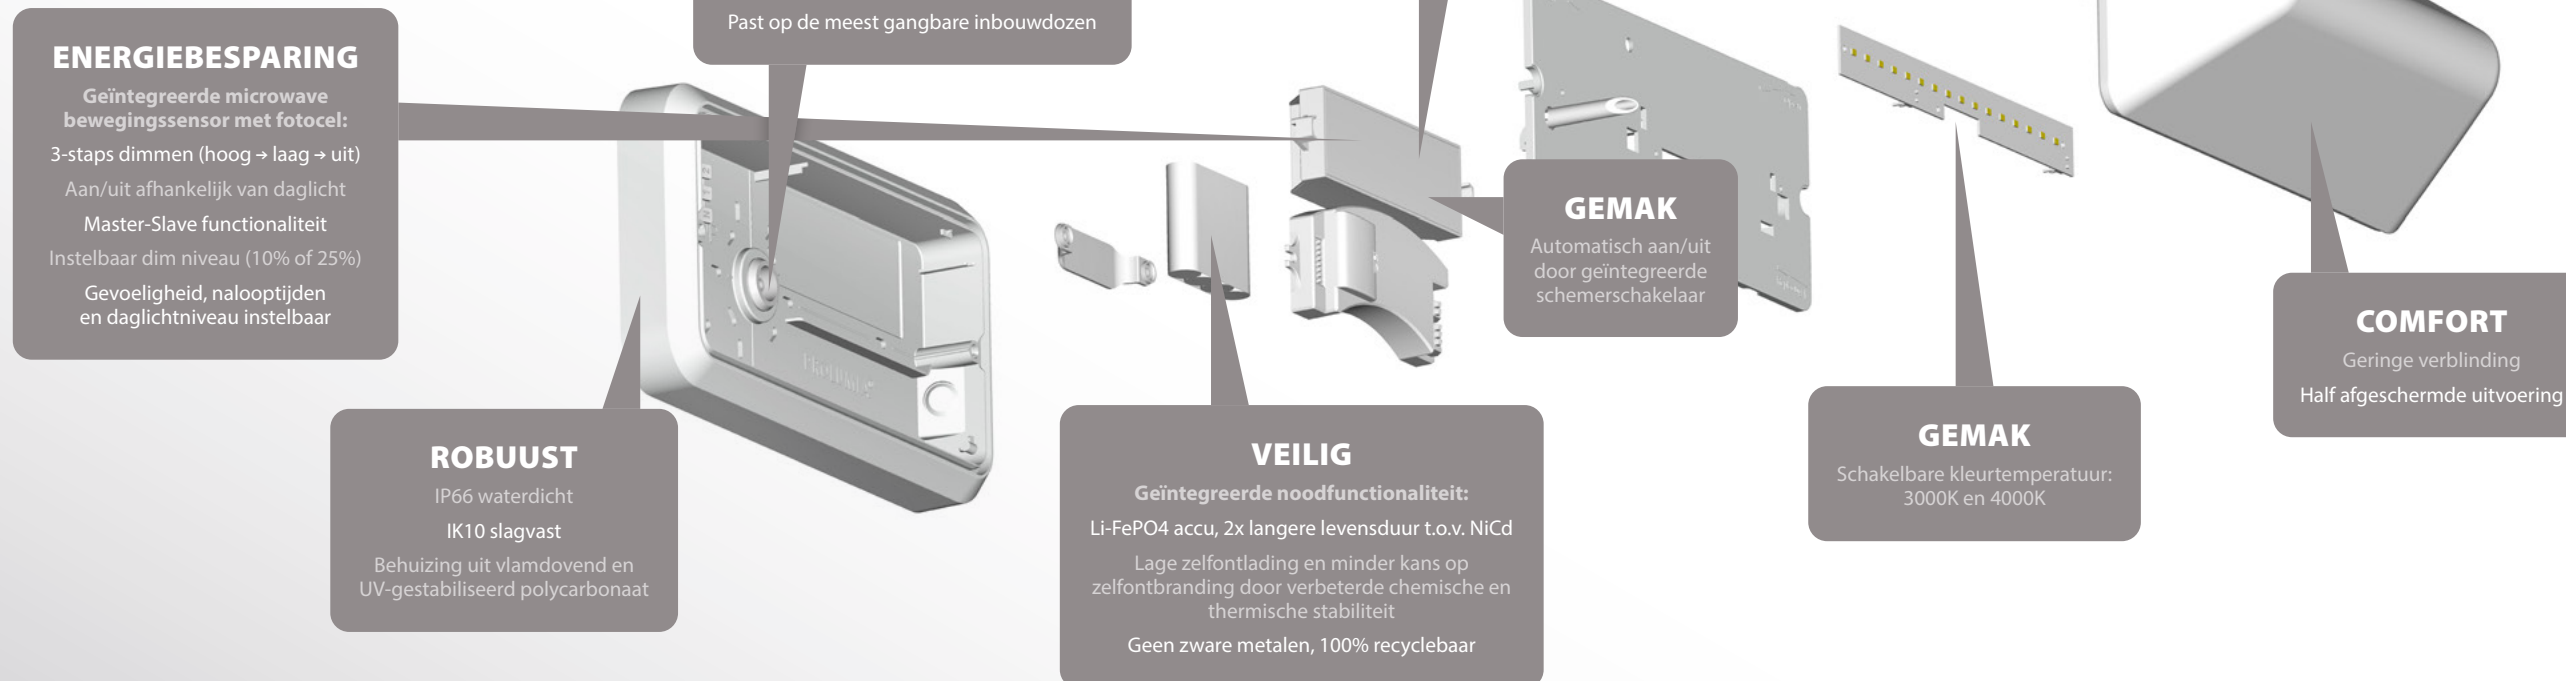

ONGEKENDE MOGELIJKHEDEN EN OPTIONELE FUNCTIES IN ÉÉN ARMATUUR