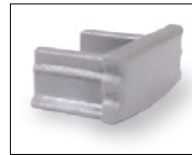

- Opbouw aluminium LED profiel met **apart** te bestellen lens
- Gemaakt van geanodiseerd aluminium
- Zorgt zowel voor mechanische bescherming als koeling van de LED's
- Wordt geleverd per 2 meter
- Beschikbaar met transparante, semi-transparante of melkwitte lens
- Lens gemaakt uit UV-bestendig geëxtrudeerd polycarbonaat
- Eindkappen en montagebeugel apart te bestellen

Toepassingsgebieden: keukenkasten, interieurbouw, accentverlichting, winkelplanken, tentoonstellingen, etc.

- Surface mount aluminum LED profile with **separately** to be ordered lens
- Made of anodized aluminum
- Provides both mechanical protection and cooling of the LEDs
- Supplied per 2 meter
- Available with transparent, semi-transparent or milky white lens
- Lens made of UV-resistant extruded polycarbonate
- End caps and mounting bracket to be ordered separately

Applications: kitchen cabinets, interior construction, accent lighting, shop shelves, exhibitions, etc.

46291110 Aluminium profiel
Aluminum profile € 8,75

4629110/ ..

Lenskleur
Lens color

- 0: Transparante lens, 2 meter
  Transparent lens, 2 meter
- 1: Semi-transparante lens, 2 meter
  Semi-transparent lens, 2 meter
- 2: Melkwitte lens, 2 meter
  Milky white lens, 2 meter

€ 9,75

€ 9,75

€ 9,75

Accessoires (Accessories)

Eindkap
End cap

46291111

€ 2