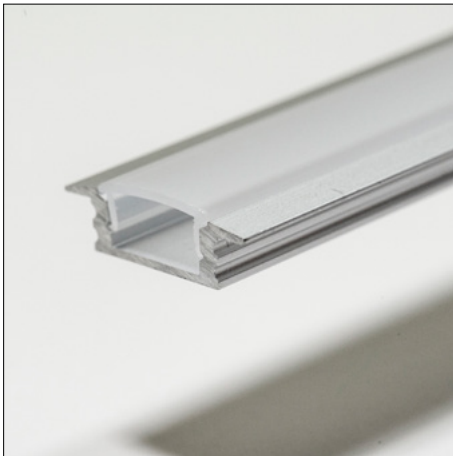

ALUMINIUM ECO LINE LED PROFIELEN (ECO LINE ALUMINUM LED PROFILES)

Eco Line, inbouw (recessed)