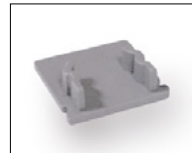

- Opbouw aluminium LED profiel met **apart** te bestellen lens
- Gemaakt van geanodiseerd aluminium
- Zorgt zowel voor mechanische bescherming als koeling van de LED's
- Wordt geleverd per 2 meter
- Beschikbaar met melkwhite lens
- Lens gemaakt uit UV-bestendig geëxtrudeerd polycarbonaat
- Eindkappen en montagebeugel apart te bestellen

Toepassingsgebieden: keukenkasten, interieurbouw, accentverlichting, winkelplanken, tentoonstellingen, etc.

- Surface mount aluminum LED profile with **separately** to be ordered lens
- Made of anodized aluminum
- Provides both mechanical protection and cooling of the LEDs
- Supplied per 2 meter
- Available with milky white lens
- Lens made of UV-resistant extruded polycarbonate
- End caps and mounting bracket to be ordered separately

Applications: kitchen cabinets, interior construction, accent lighting, shop shelves, exhibitions, etc.

46291150 Aluminium profiel
Aluminum profile

€ 15

4629110/ ..

Lenskleur
Lens color

5: Melkwhite lens, 2 meter
Milky white lens, 2 meter

Accessoires (Accessories)

€ 9,75

Eindkap
End cap

46291151

€ 2