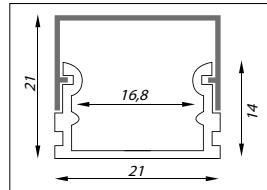

Eco Line 21 mm

Opbouw

Surface mount

CE IP20

- Opbouw aluminium LED profiel met **apart** te bestellen lens
- Gemaakt van geanodiseerd aluminium
- Zorgt zowel voor mechanische bescherming als koeling van de LED's
- Wordt geleverd per 2 meter
- Beschikbaar met melkwhite lens
- Lens gemaakt uit UV-bestendig geëxtrudeerd polycarbonaat
- Eindkappen en montagebeugel apart te bestellen

Toepassingsgebieden: keukenkasten, interieurbouw, accentverlichting, winkelplanken, tentoonstellingen, etc.

- Surface mount aluminum LED profile with **separately** to be ordered lens
- Made of anodized aluminum
- Provides both mechanical protection and cooling of the LEDs
- Supplied per 2 meter
- Available with milky white lens
- Lens made of UV-resistant extruded polycarbonate
- End caps and mounting bracket to be ordered separately

Applications: kitchen cabinets, interior construction, accent lighting, shop shelves, exhibitions, etc.

46291150 Aluminium profiel
Aluminum profile

€ 15

4629110/ ..

Lenskleur
Lens color

5: Melkwhite lens, 2 meter
Milky white lens, 2 meter

Accessoires (Accessories)

€ 9,75

Eindkap
End cap

46291151

€ 2

Eindkap met draaddoorvoer
End cap with cable hole

46291152

€ 2

RVS montagebeugel
Stainless steel mounting bracket

46291153

€ 2