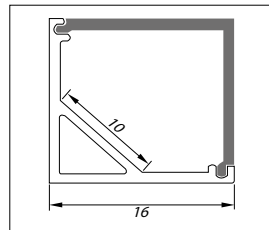

46291163

€ 2

VOORRAADARTIKEL
ITEM IN STOCK

5 JAAR GARANTIE
YEARS WARRANTY

Eco Line 16 mm
Opbouw, Hoekprofiel Rechthoekig
Surface mount, Corner profile Square

- Opbouw aluminium LED profiel met **apart** te bestellen lens
- Gemaakt van geanodiseerd aluminium
- Zorgt zowel voor mechanische bescherming als koeling van de LED's
- Wordt geleverd per 2 meter
- Beschikbaar met transparante of melkwhite lens
- Lens gemaakt uit UV-bestendig geëxtrudeerd polycarbonaat
- Eindkappen en montagebeugel apart te bestellen