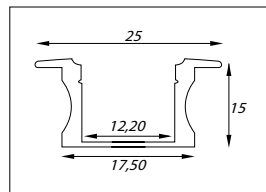

ALUMINIUM ECO LINE LED PROFIELEN (ECO LINE ALUMINUM LED PROFILES)

Eco Line, inbouw (recessed)

Eco Line 7 mm

Inbouw

Recessed

- Inbouw aluminium LED profiel met **apart** te bestellen lens
- Gemaakt van geanodiseerd aluminium
- Zorgt zowel voor mechanische bescherming als koeling van de LED's
- Wordt geleverd per 2 meter
- Beschikbaar met transparante, semi-transparante of melkwitte lens
- Lens gemaakt uit UV-bestendig geëxtrudeerd polycarbonaat
- Eindkappen en montagebeugel apart te bestellen

Toepassingsgebieden: keukenkasten, interieurbouw, accentverlichting, winkelplanken, tentoonstellingen, etc.

- Recessed aluminum LED profile with **separately** to be ordered lens
- Made of anodized aluminum
- Provides both mechanical protection and cooling of the LEDs
- Supplied per 2 meter
- Available with transparent, semi-transparent or milky white lens
- Lens made of UV-resistant extruded polycarbonate
- End caps and mounting bracket to be ordered separately

Applications: kitchen cabinets, interior construction, accent lighting, shop shelves, exhibitions, etc.

46291130 Aluminium profiel
Aluminum profile € 12,50

4629110/ ..

Lenskleur
Lens color

- 0: Transparante lens, 2 meter € 9,75
  Transparent lens, 2 meter
- 1: Semi-transparante lens, 2 meter € 9,75
  Semi-transparent lens, 2 meter
- 2: Melkwitte lens, 2 meter € 9,75
  Milky white lens, 2 meter

Accessoires

46291131

€ 2

46291132

€ 2

CE IP20

5 JAAR GARANTIE
YEARS WARRANTY

Eco Line, 15 mm

Inbouw

Recessed