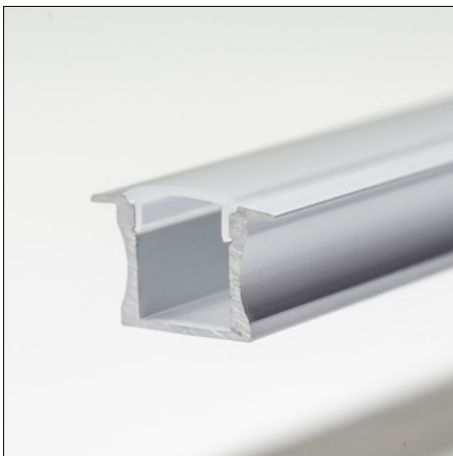

Eco Line 7 mm

Inbouw

Recessed

- Inbouw aluminium LED profiel met **apart** te bestellen lens
- Gemaakt van geanodiseerd aluminium
- Zorgt zowel voor mechanische bescherming als koeling van de LED's
- Wordt geleverd per 2 meter
- Beschikbaar met transparante, semi-transparante of melkwitte lens
- Lens gemaakt uit UV-bestendig geëxtrudeerd polycarbonaat
- Eindkappen en montagebeugel apart te bestellen

Toepassingsgebieden: keukenkasten, interieurbouw, accentverlichting, winkelplanken, tentoonstellingen, etc.

- Recessed aluminum LED profile with **separately** to be ordered lens
- Made of anodized aluminum
- Provides both mechanical protection and cooling of the LEDs
- Supplied per 2 meter
- Available with transparent, semi-transparent or milky white lens
- Lens made of UV-resistant extruded polycarbonate
- End caps and mounting bracket to be ordered separately

Applications: kitchen cabinets, interior construction, accent lighting, shop shelves, exhibitions, etc.

46291130 Aluminium profiel
Aluminum profile € 12,50

4629110/ ..

Lenskleur
Lens color

- 0: Transparante lens, 2 meter € 9,75
  Transparent lens, 2 meter
- 1: Semi-transparante lens, 2 meter € 9,75
  Semi-transparent lens, 2 meter
- 2: Melkwitte lens, 2 meter € 9,75
  Milky white lens, 2 meter

Accessoires

46291131

€ 2

46291132

€ 2

CE IP20

5 JAAR GARANTIE
YEARS WARRANTY