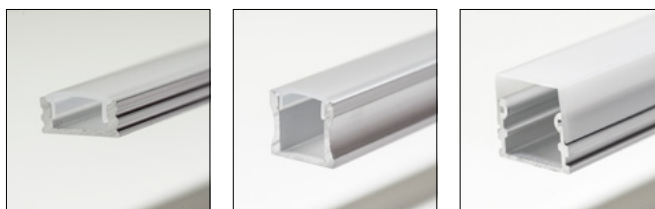

Eco Line 7 mm / 15 mm / 21 mm

Opbouw (Surface mount)

46291110 / 20 / 50

216-217

**vanaf
from**

€ 8,75