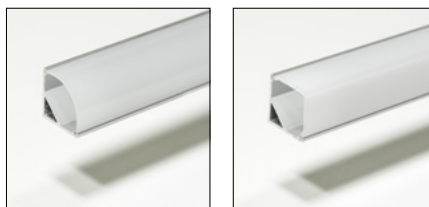

Eco Line 16 mm

Opbouw (Surface mount)

Hoekprofiel (Corner profile)

46291160 / 70