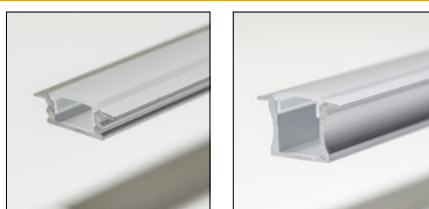

Eco Line 7 mm / 15 mm

Inbouw (Recessed)

46291130 / 40