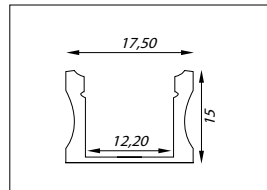

ALUMINIUM ECO LINE LED PROFIELEN (ECO LINE ALUMINUM LED PROFILES)

Eco Line, opbouw (surface mount)

Eco Line 7 mm

Opbouw
Surface mount

CE IP20

- Opbouw aluminium LED profiel met **apart** te bestellen lens
- Gemaakt van geanodiseerd aluminium
- Zorgt zowel voor mechanische bescherming als koeling van de LED's
- Wordt geleverd per 2 meter
- Beschikbaar met transparante, semi-transparante of melkwitte lens
- Lens gemaakt uit UV-bestendig geëxtrudeerd polycarbonaat
- Eindkappen en montagebeugel apart te bestellen

Toepassingsgebieden: keukenkasten, interieurbouw, accentverlichting, winkelplanken, tentoonstellingen, etc.

- Surface mount aluminum LED profile with **separately** to be ordered lens
- Made of anodized aluminum
- Provides both mechanical protection and cooling of the LEDs
- Supplied per 2 meter
- Available with transparent, semi-transparent or milky white lens
- Lens made of UV-resistant extruded polycarbonate
- End caps and mounting bracket to be ordered separately

Applications: kitchen cabinets, interior construction, accent lighting, shop shelves, exhibitions, etc.

46291110 Aluminium profiel
Aluminum profile € 8,75

4629110/ ..

Lenskleur
Lens color

- 0: Transparante lens, 2 meter
  Transparent lens, 2 meter
- 1: Semi-transparante lens, 2 meter
  Semi-transparent lens, 2 meter
- 2: Melkwitte lens, 2 meter
  Milky white lens, 2 meter

€ 9,75

€ 9,75

€ 9,75

Accessoires (Accessories)

Eindkap
End cap

46291111

€ 2

Eindkap met draaddoorvoer
End cap with cable hole

46291112

€ 2

Montagebeugel kunststof
Mounting bracket plastic

46291113

€ 2

VOORRAADARTIKEL
ITEM IN STOCK

5 JAAR GARANTIE
YEARS WARRANTY

Eco Line, 15 mm

Opbouw
Surface mount

CE IP20