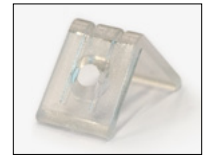

Accessoires (Accessories)

Eindkap
End cap

46291161

€ 2

Eindkap met draaddoervoer
End cap with cable hole

46291162

€ 2

Montagebeugel kunststof
Mounting bracket plastic