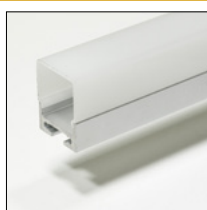

Eco Line 26 mm

Pendel (Suspended)

46291180