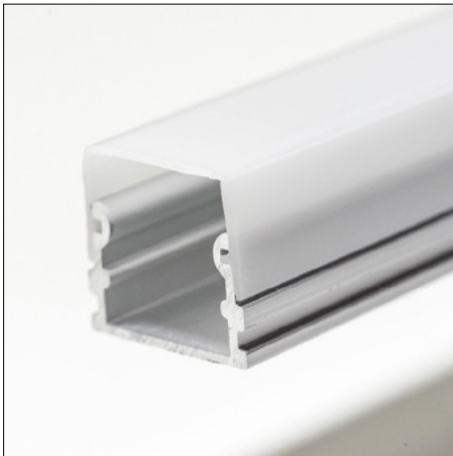

Eco Line 21 mm

Opbouw

Surface mount

CE IP20

- Opbouw aluminium LED profiel met **apart** te bestellen lens
- Gemaakt van geanodiseerd aluminium
- Zorgt zowel voor mechanische bescherming als koeling van de LED's
- Wordt geleverd per 2 meter
- Beschikbaar met melkwhite lens
- Lens gemaakt uit UV-bestendig geëxtrudeerd polycarbonaat
- Eindkappen en montagebeugel apart te bestellen

Toepassingsgebieden: keukenkasten, interieurbouw, accentverlichting, winkelplanken, tentoonstellingen, etc.

- Surface mount aluminum LED profile with **separately** to be ordered lens
- Made of anodized aluminum
- Provides both mechanical protection and cooling of the LEDs
- Supplied per 2 meter
- Available with milky white lens
- Lens made of UV-resistant extruded polycarbonate
- End caps and mounting bracket to be ordered separately

Applications: kitchen cabinets, interior construction, accent lighting, shop shelves, exhibitions, etc.

46291150 Aluminium profiel
Aluminum profile

€ 15

4629110/ ..

Lenskleur
Lens color

5: Melkwhite lens, 2 meter
Milky white lens, 2 meter

Accessoires (Accessories)

€ 9,75

Eindkap
End cap

46291151

€ 2

Eindkap met draaddoorvoer
End cap with cable hole

46291152

€ 2

RVS montagebeugel
Stainless steel mounting bracket

46291153

€ 2