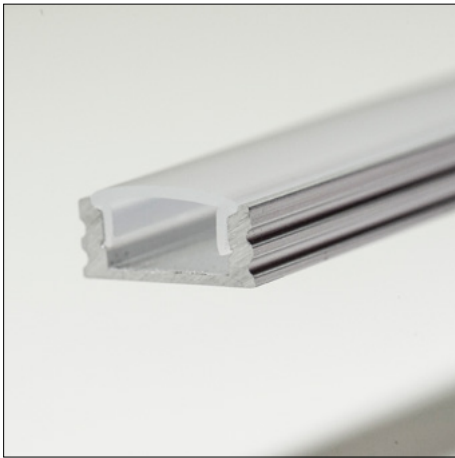

ALUMINIUM ECO LINE LED PROFIELEN (ECO LINE ALUMINUM LED PROFILES)

Eco Line, opbouw (surface mount)