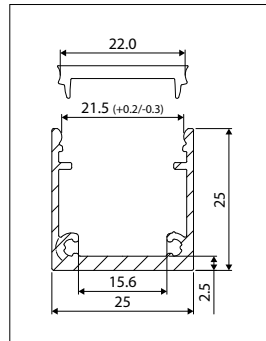

## Top Line 25 mm

Opbouw

Surface mount

- Opbouw aluminium LED profiel uit geëxtrudeerd aluminium met **apart** te bestellen lens
- Zorgt zowel voor mechanische bescherming als koeling van de LED's
- Leverbaar in geanodiseerde, wit of zwart gelakte uitvoering
- Beschikbaar met transparante, melkwhite en zwarte lens uit UV-bestendig geëxtrudeerd polycarbonaat
- Leverbaar in lengtes van 2 m, 3 m of 5 m
- Lenzen en eindkappen apart te bestellen