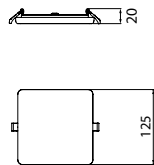

## DE OPLOSSING VOOR VOCHTIGE RUIMTES

THE SOLUTION FOR HUMID SPACES

Pro-Space S 75x75mm  
6W

Pro-Space S 100x100mm  
8W

Pro-Space S 125x125mm  
11W

Pro-Space S 155x155mm  
15W

Pro-Space S 185x185mm  
22W

Pro-Space S 215x215mm  
30W