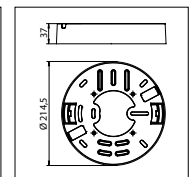

NEW

PRO-SPACE R

CE IP66

- Strakke inbouw downlight voor algemene verlichting
- Hoogwaardige aluminium behuizing met polycarbonate afscherming
- Verkrijgbaar in groottes variërend van Ø 75mm (6W) tot en met Ø 215mm (30W)
- Uniform oplichtend randloos design
- Zeer geringe inbouwdiepte
- IP66 armatuur (IP40 driver)
- IK08

- Sleek recessed fixture for general lighting
- High-quality aluminum housing with polycarbonate diffuser
- Available in sizes from Ø 75mm (6W) to Ø 215mm (30W)
- Uniform illuminated without borders
- Very low installation depth
- IP66 fixture (IP40 driver)
- IK08

vanaf € 32 from

ARTIKELBOOM (ARTICLE TREE)

Art.nr. Art.no.	Uitvoering Version	Kleurtemperatuur Color temperature		
40004 / xx / x	xx	x		
		Standaard (Standard)	Dimbaar (Dimmable)	
	20: Ø 75mm	€ 32	€ 44	0: 3000K
	21: Ø 100mm	€ 35	€ 47	1: 4200K
	22: Ø 125mm	€ 43	€ 57	3: 2700K
	23: Ø 155mm	€ 54	€ 67	5: 3000K, dimbaar
	24: Ø 185mm	€ 65	€ 78	6: 4200K, dimbaar
	25: Ø 215mm	€ 76	€ 90	8: 2700K, dimbaar

5 JAAR GARANTIE
YEARS WARRANTY

TECHNISCHE SPECIFICATIES (TECHNICAL SPECIFICATIONS)

Versie Version	Vermogen Power consumption [W]	Lichtstroom Light output [LM]			LED stroom LED current [mA]	Cosinus Phi (Power factor)	Gewicht Weight [g]	Sparing Cut-out [mm]	Art. nr Art.no.
		2700K	3000K	4200K					
Ø 75mm	6 W	380	400	420	250 mA	> 0.50	74 g	Ø 55mm	4000420x
Ø 100mm	8 W	540	570	590	500 mA	> 0.90	117 g	Ø 80mm	4000421x
Ø 125mm	11 W	760	800	840	500 mA	> 0.90	177 g	Ø 105mm	4000422x
Ø 155mm	15 W	1050	1100	1160	500 mA	> 0.90	284 g	Ø 135mm	4000423x
Ø 185mm	22 W	1640	1730	1810	700 mA	> 0.90	373 g	Ø 165mm	4000424x
Ø 215mm	30 W	2110	2220	2330	1000 mA	> 0.90	536 g	Ø 195mm	4000425x