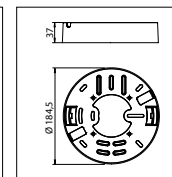

NEW

PRO-SPACE R

CE IP66

- Strakke inbouw downlight voor algemene verlichting
- Hoogwaardige aluminium behuizing met polycarbonate afscherming
- Verkrijgbaar in groottes variërend van Ø 75mm (6W) tot en met Ø 215mm (30W)
- Uniform oplichtend randloos design
- Zeer geringe inbouwdiepte
- IP66 armatuur (IP40 driver)
- IK08

- Sleek recessed fixture for general lighting
- High-quality aluminum housing with polycarbonate diffuser
- Available in sizes from Ø 75mm (6W) to Ø 215mm (30W)
- Uniform illuminated without borders
- Very low installation depth
- IP66 fixture (IP40 driver)
- IK08

vanaf € 32 from

ARTIKELBOOM (ARTICLE TREE)

Art.nr. Art.no.	Uitvoering Version	Kleurtemperatuur Color temperature		
40004 / xx / x	xx	x		
		Standaard (Standard)	Dimbaar (Dimmable)	
	20: Ø 75mm	€ 32	€ 44	0: 3000K
	21: Ø 100mm	€ 35	€ 47	1: 4200K
	22: Ø 125mm	€ 43	€ 57	3: 2700K
	23: Ø 155mm	€ 54	€ 67	5: 3000K, dimbaar
	24: Ø 185mm	€ 65	€ 78	6: 4200K, dimbaar
	25: Ø 215mm	€ 76	€ 90	8: 2700K, dimbaar

5 JAAR GARANTIE
YEARS WARRANTY

TECHNISCHE SPECIFICATIES (TECHNICAL SPECIFICATIONS)

Versie Version	Vermogen Power consumption [W]	Lichtstroom Light output [LM]			LED stroom LED current [mA]	Cosinus Phi (Power factor)	Gewicht Weight [g]	Sparing Cut-out [mm]	Art. nr Art.no.
		2700K	3000K	4200K					
Ø 75mm	6 W	380	400	420	250 mA	> 0.50	74 g	Ø 55mm	4000420x
Ø 100mm	8 W	540	570	590	500 mA	> 0.90	117 g	Ø 80mm	4000421x
Ø 125mm	11 W	760	800	840	500 mA	> 0.90	177 g	Ø 105mm	4000422x
Ø 155mm	15 W	1050	1100	1160	500 mA	> 0.90	284 g	Ø 135mm	4000423x
Ø 185mm	22 W	1640	1730	1810	700 mA	> 0.90	373 g	Ø 165mm	4000424x
Ø 215mm	30 W	2110	2220	2330	1000 mA	> 0.90	536 g	Ø 195mm	4000425x