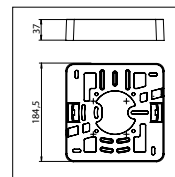

T.b.v. (for) 4000430x