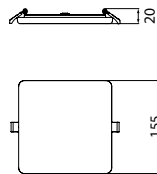

Pro-Space S 155x155mm
15W