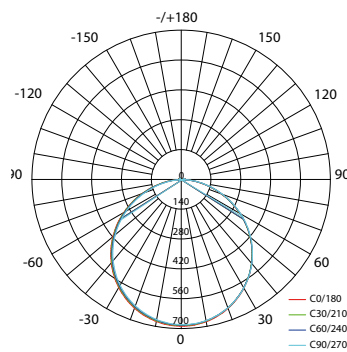

PRO-SPACE S

DIAGRAMMEN GEBASEERD OP 40004310 (215X215 MM / 3000K / 30W)
DIAGRAMS BASED ON 40004310 (215X215 MM / 3000K / 30W)

KENMERKEN (FEATURES)

- Uniform verlicht
- Randloos design
- Geringe inbouwdiepte
- IP66
- IK08

- Uniform illumination
- Trimless design
- Low installation depth
- IP66
- IK08