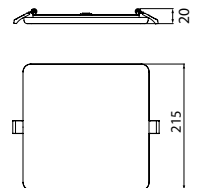

Pro-Space S 215x215mm
30W