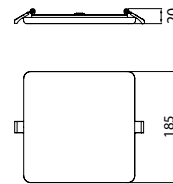

Pro-Space S 185x185mm
22W