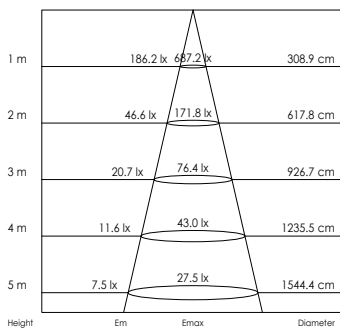

PRO-SPACE S

DIAGRAMMEN GEBASEERD OP 40004310 (215X215 MM / 3000K / 30W)
DIAGRAMS BASED ON 40004310 (215X215 MM / 3000K / 30W)

KENMERKEN (FEATURES)

- Uniform verlicht
- Randloos design
- Geringe inbouwdiepte
- IP66
- IK08

- Uniform illumination
- Trimless design
- Low installation depth
- IP66
- IK08